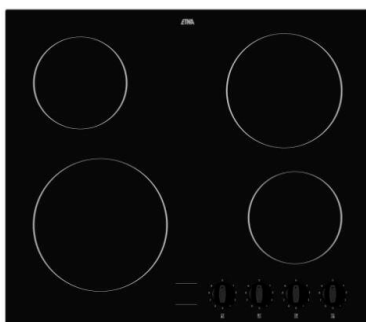

ETNA
VW549M
Zilvergrijs

Omschrijving

Afzuigkap

Merk
Artikelnummer
Kleur

ETNA
AP260RVS
RVS

Omschrijving

Keramische kookplaat

Merk
Artikelnummer
Kleur

ETNA
KC160ZT
zwart glas

Omschrijving

Keukenkraan

Merk
Artikelnummer
Kleur

HansGrohe
1071445
Chroom

Wat een beleving!

Trends kom je overal tegen. Zo ook bij Huysinc Verspreid over onze hele showroom staan de mooiste keukens en badkamers in verschillende stijlen.