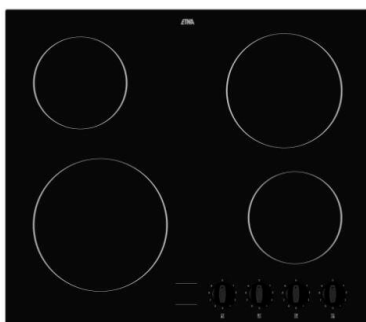

ETNA  
AP260RVS  
RVS

**Omschrijving**

Keramische kookplaat

**Merk**  
**Artikelnummer**  
**Kleur**

ETNA  
KC160ZT  
zwart glas

Omschrijving

Keukenkraan

Merk  
Artikelnummer  
Kleur